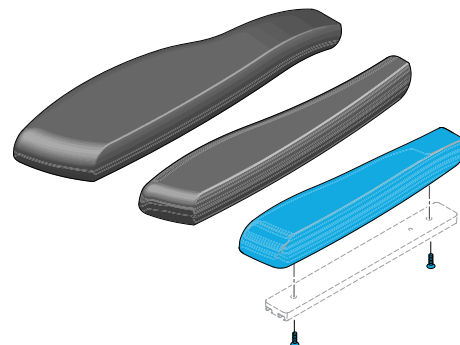

## Standard Armrest Pads

**1600-163356**

Quickie Power, Sedeo Pro Standard Armrest Pad 30 LH

**1600-163357**

Quickie Power, Sedeo Pro Standard Armrest Pad 30 RH

**1600-163359**  
Quickie Power, Sedeo Pro Arm Pad 400 RHS