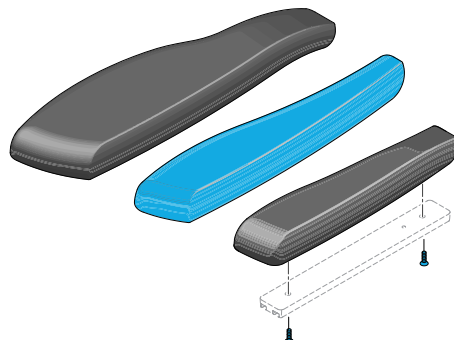

1600-163358

Quickie Power, Sedeo Pro Arm Pad 400 LHS