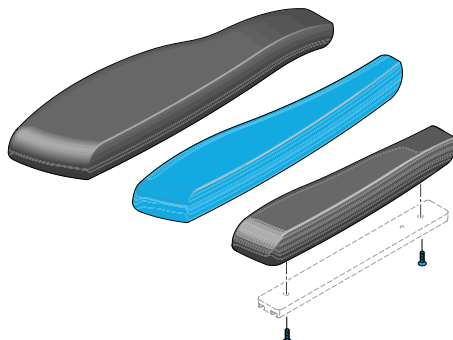

Standard Sedeo Armrest Pad

1600-163356

Quickie Power, Sedeo Pro Standard Armrest Pad
30 LH

1600-163357

Quickie Power, Sedeo Pro Standard Armrest Pad
30 RH

1600-163359

Quickie Power, Sedeo Pro Arm Pad 400 RHS