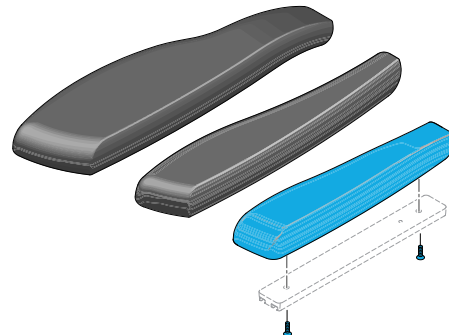

Standard Sedeo Armrest Pad

1600-163356

Quickie Power, Sedeo Pro Standard Armrest Pad
30 LH

1600-163357

Quickie Power, Sedeo Pro Standard Armrest Pad
30 RH

1600-163359

Quickie Power, Sedeo Pro Arm Pad 400 RHS